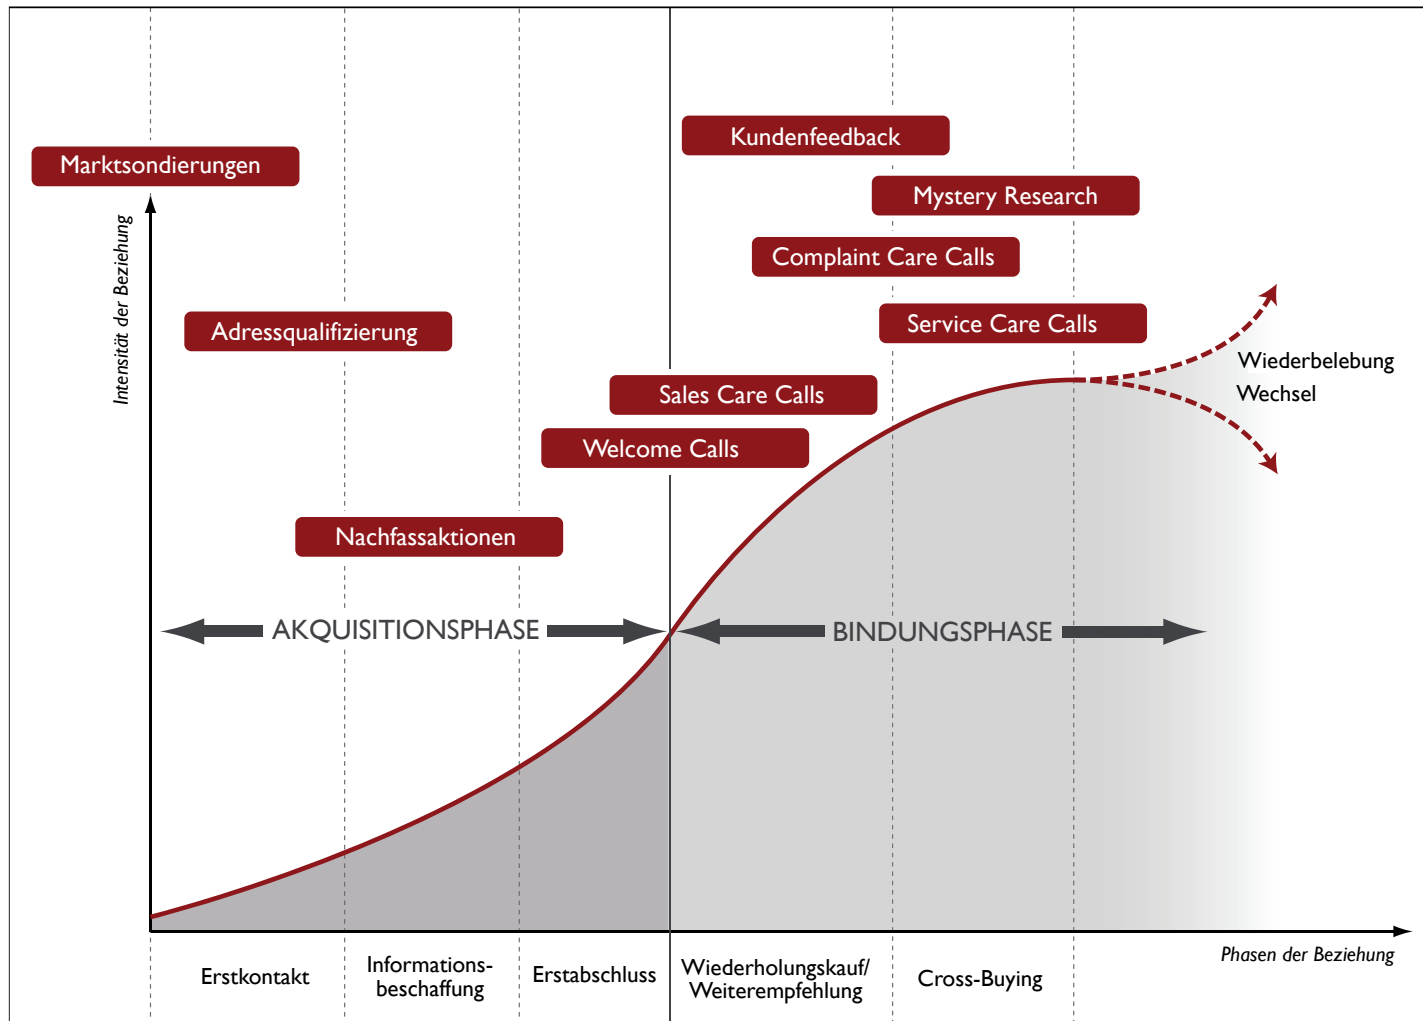

ServiceMonitor-Leistungen in allen Phasen der Geschäftsbeziehung

© 2012 ServiceMonitor GmbH

Alter Postweg 101/VI.
86159 Augsburg

Tel.: 0821 455 25-0
Fax: 0821 455 25-150

www.servicemonitor.de